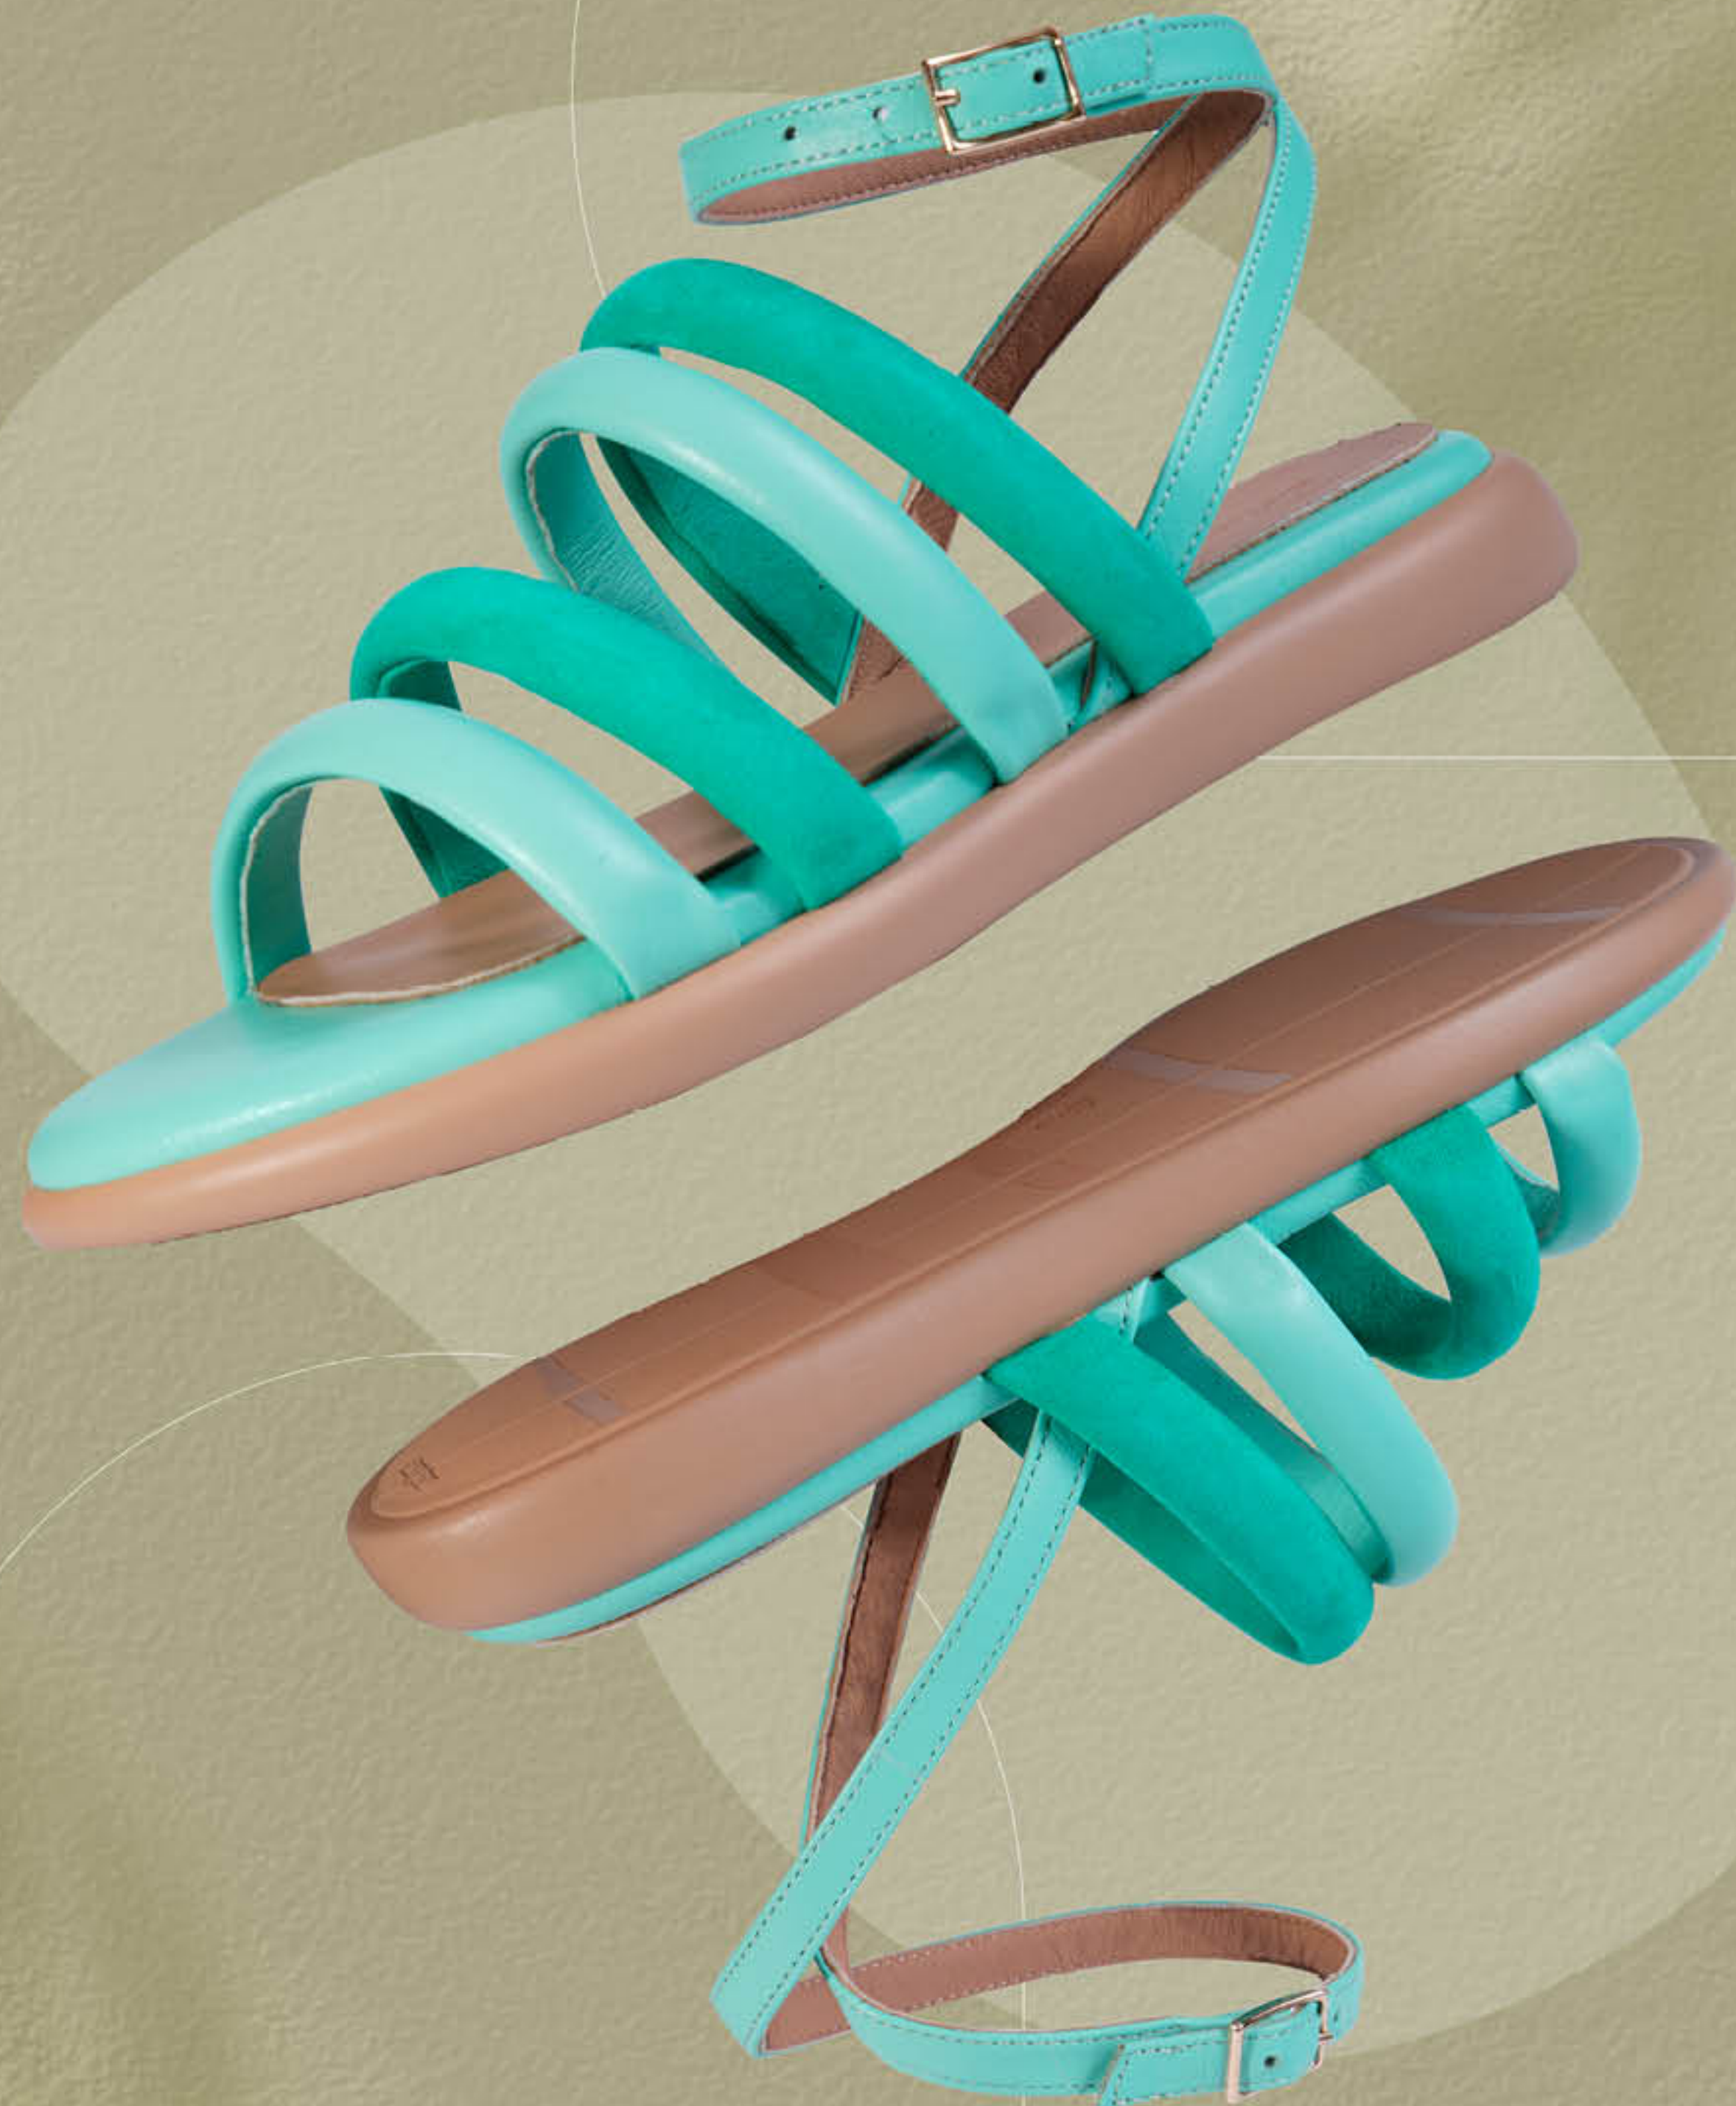

TRENDBOOK

ПОДОШВА

C-0140 PU

РАЗМЕРЫ **36-41**

КОЛОДКА **C-112 BB**

WOMEN'S COLLECTION

SPRING-SUMMER 22-23

ПОДОШВА
C-0140

ВЕРХ ОБУВИ

МАТЕРИАЛ

**PU**

ЧЕРНАЯ

КАПУЧИНО

АВОКАДО

БЕЛАЯ

КОЛОДКА
C-112 ВВ