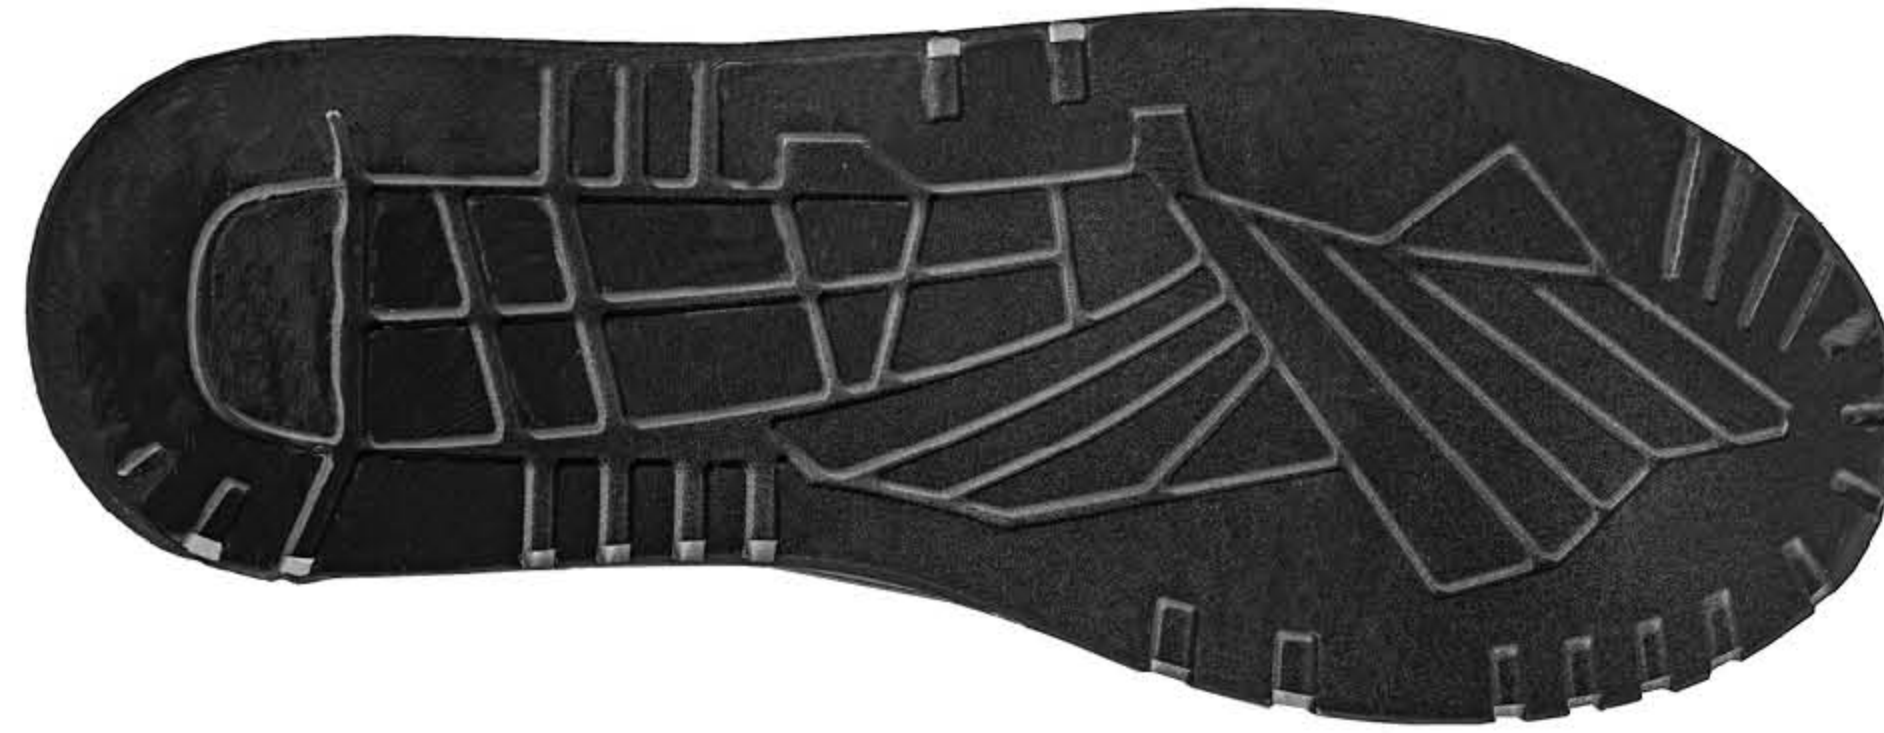

ПІДОШВА

C-0164

МАТЕРІАЛ

PU

РОЗМІР **36-41**

КОЛОДКА **LUSI T3**

КОЛОДКА **LUSI T3**

ВАРІАНТИ ВЕРХУ ВЗУТТЯ

КЕДИ

РОЗМІРНА СІТКА **36-41**

ПІДОШВА **C-0164 PU**

черн.паста/кр.черн.мат

NEW

КОЛІР
1

бел.паста/кр.бел.№9

NEW